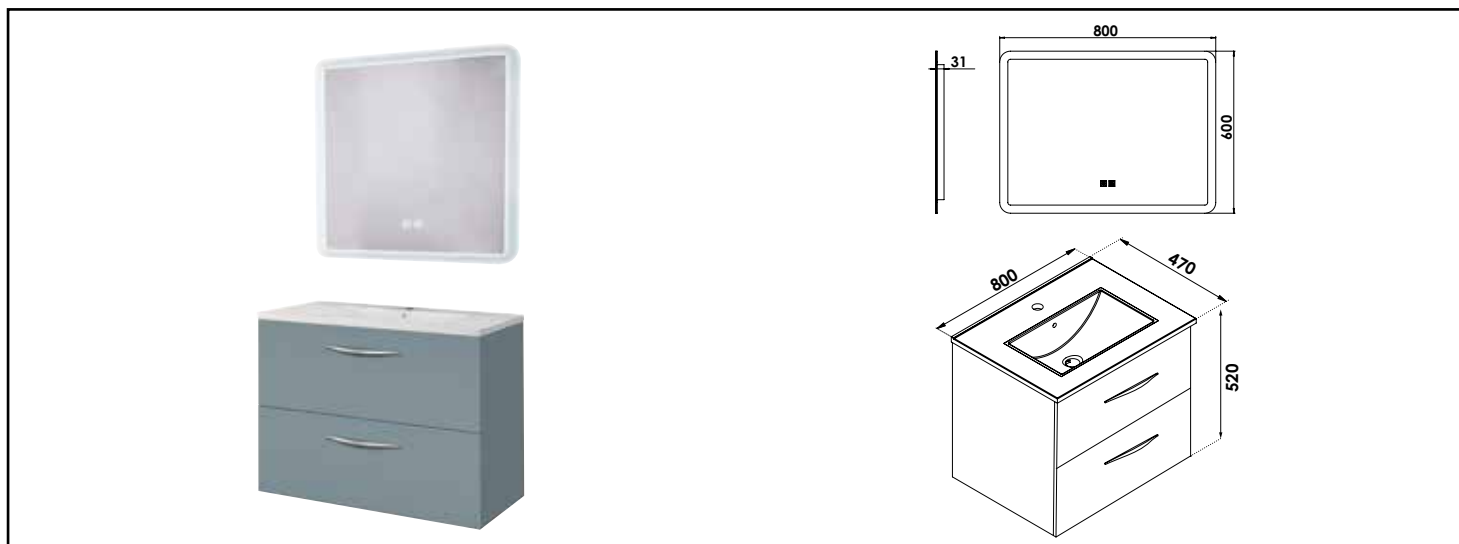

Référence : 402112024

MEUBLE SUSP DUBAÏ AVEC MIROIR LED ATHENES - LARG 80 CM - FINITION : BLEU BLEUET

DÉCOUVREZ LA NOUVELLE GAMME DE MEUBLES DUBAÏ AVEC UN PLAN VASQUE EN CÉRAMIQUE BLANCHE, ALLIANT CLASSE ET SOBRIÉTÉ. ASSOCIÉ AVEC LE MIROIR ÉCLAIRANT ATHÈNES, DOTÉ D'UN ÉCLAIRAGE AJUSTABLE EN LUMINOSITÉ ET EN COULEUR, AINSI QUE D'UNE FONCTION ANTI-BUÉE INTÉGRÉE.